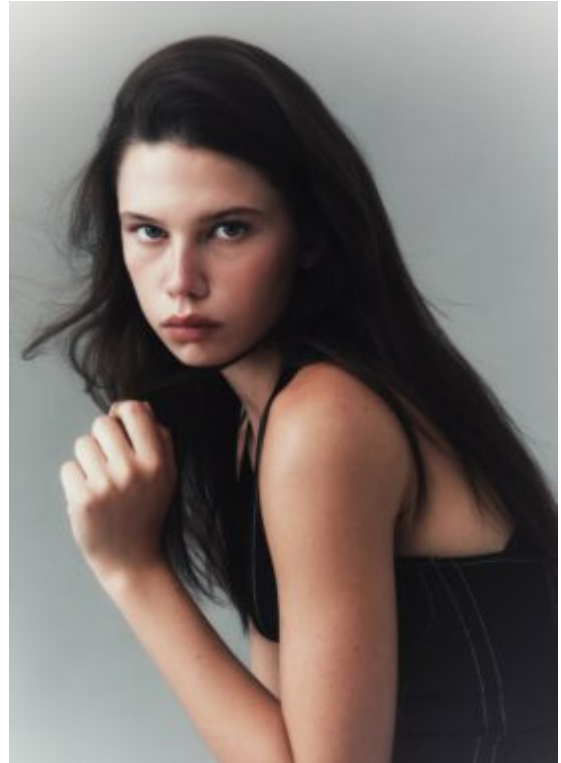

TRUE MODELS

Alex Kezman

179 | 83 / 60 / 88 / 39 | Dark Brown / Blue

TRUE MODELS

Alex Kezman

179 | 83 / 60 / 88 / 39 | Dark Brown / Blue

TRUE MODELS

Alex Kezman

179 | 83 / 60 / 88 / 39 | Dark Brown / Blue

TRUE MODELS

Alex Kezman

179 | 83 / 60 / 88 / 39 | Dark Brown / Blue