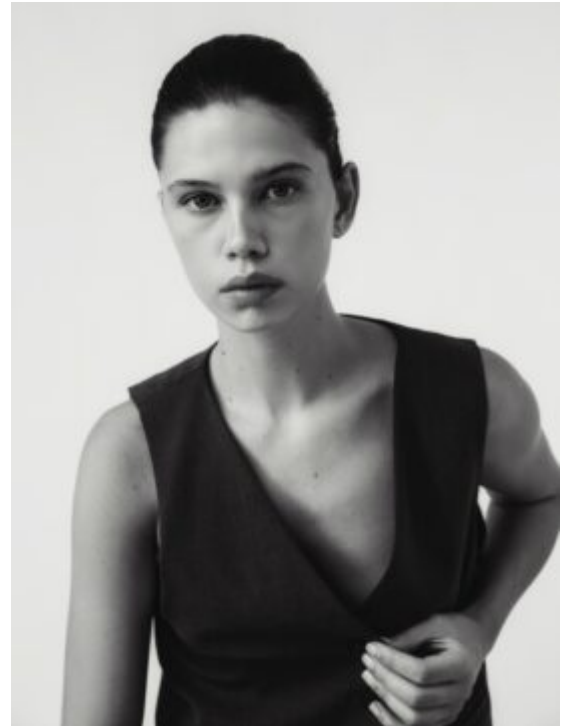

TRUE MODELS

Alex Kezman

179 | 83 / 60 / 88 / 39 | Dark Brown / Blue

TRUE MODELS

Alex Kezman

179 | 83 / 60 / 88 / 39 | Dark Brown / Blue

TRUE MODELS

Alex Kezman

179 | 83 / 60 / 88 / 39 | Dark Brown / Blue

TRUE MODELS

Alex Kezman

179 | 83 / 60 / 88 / 39 | Dark Brown / Blue